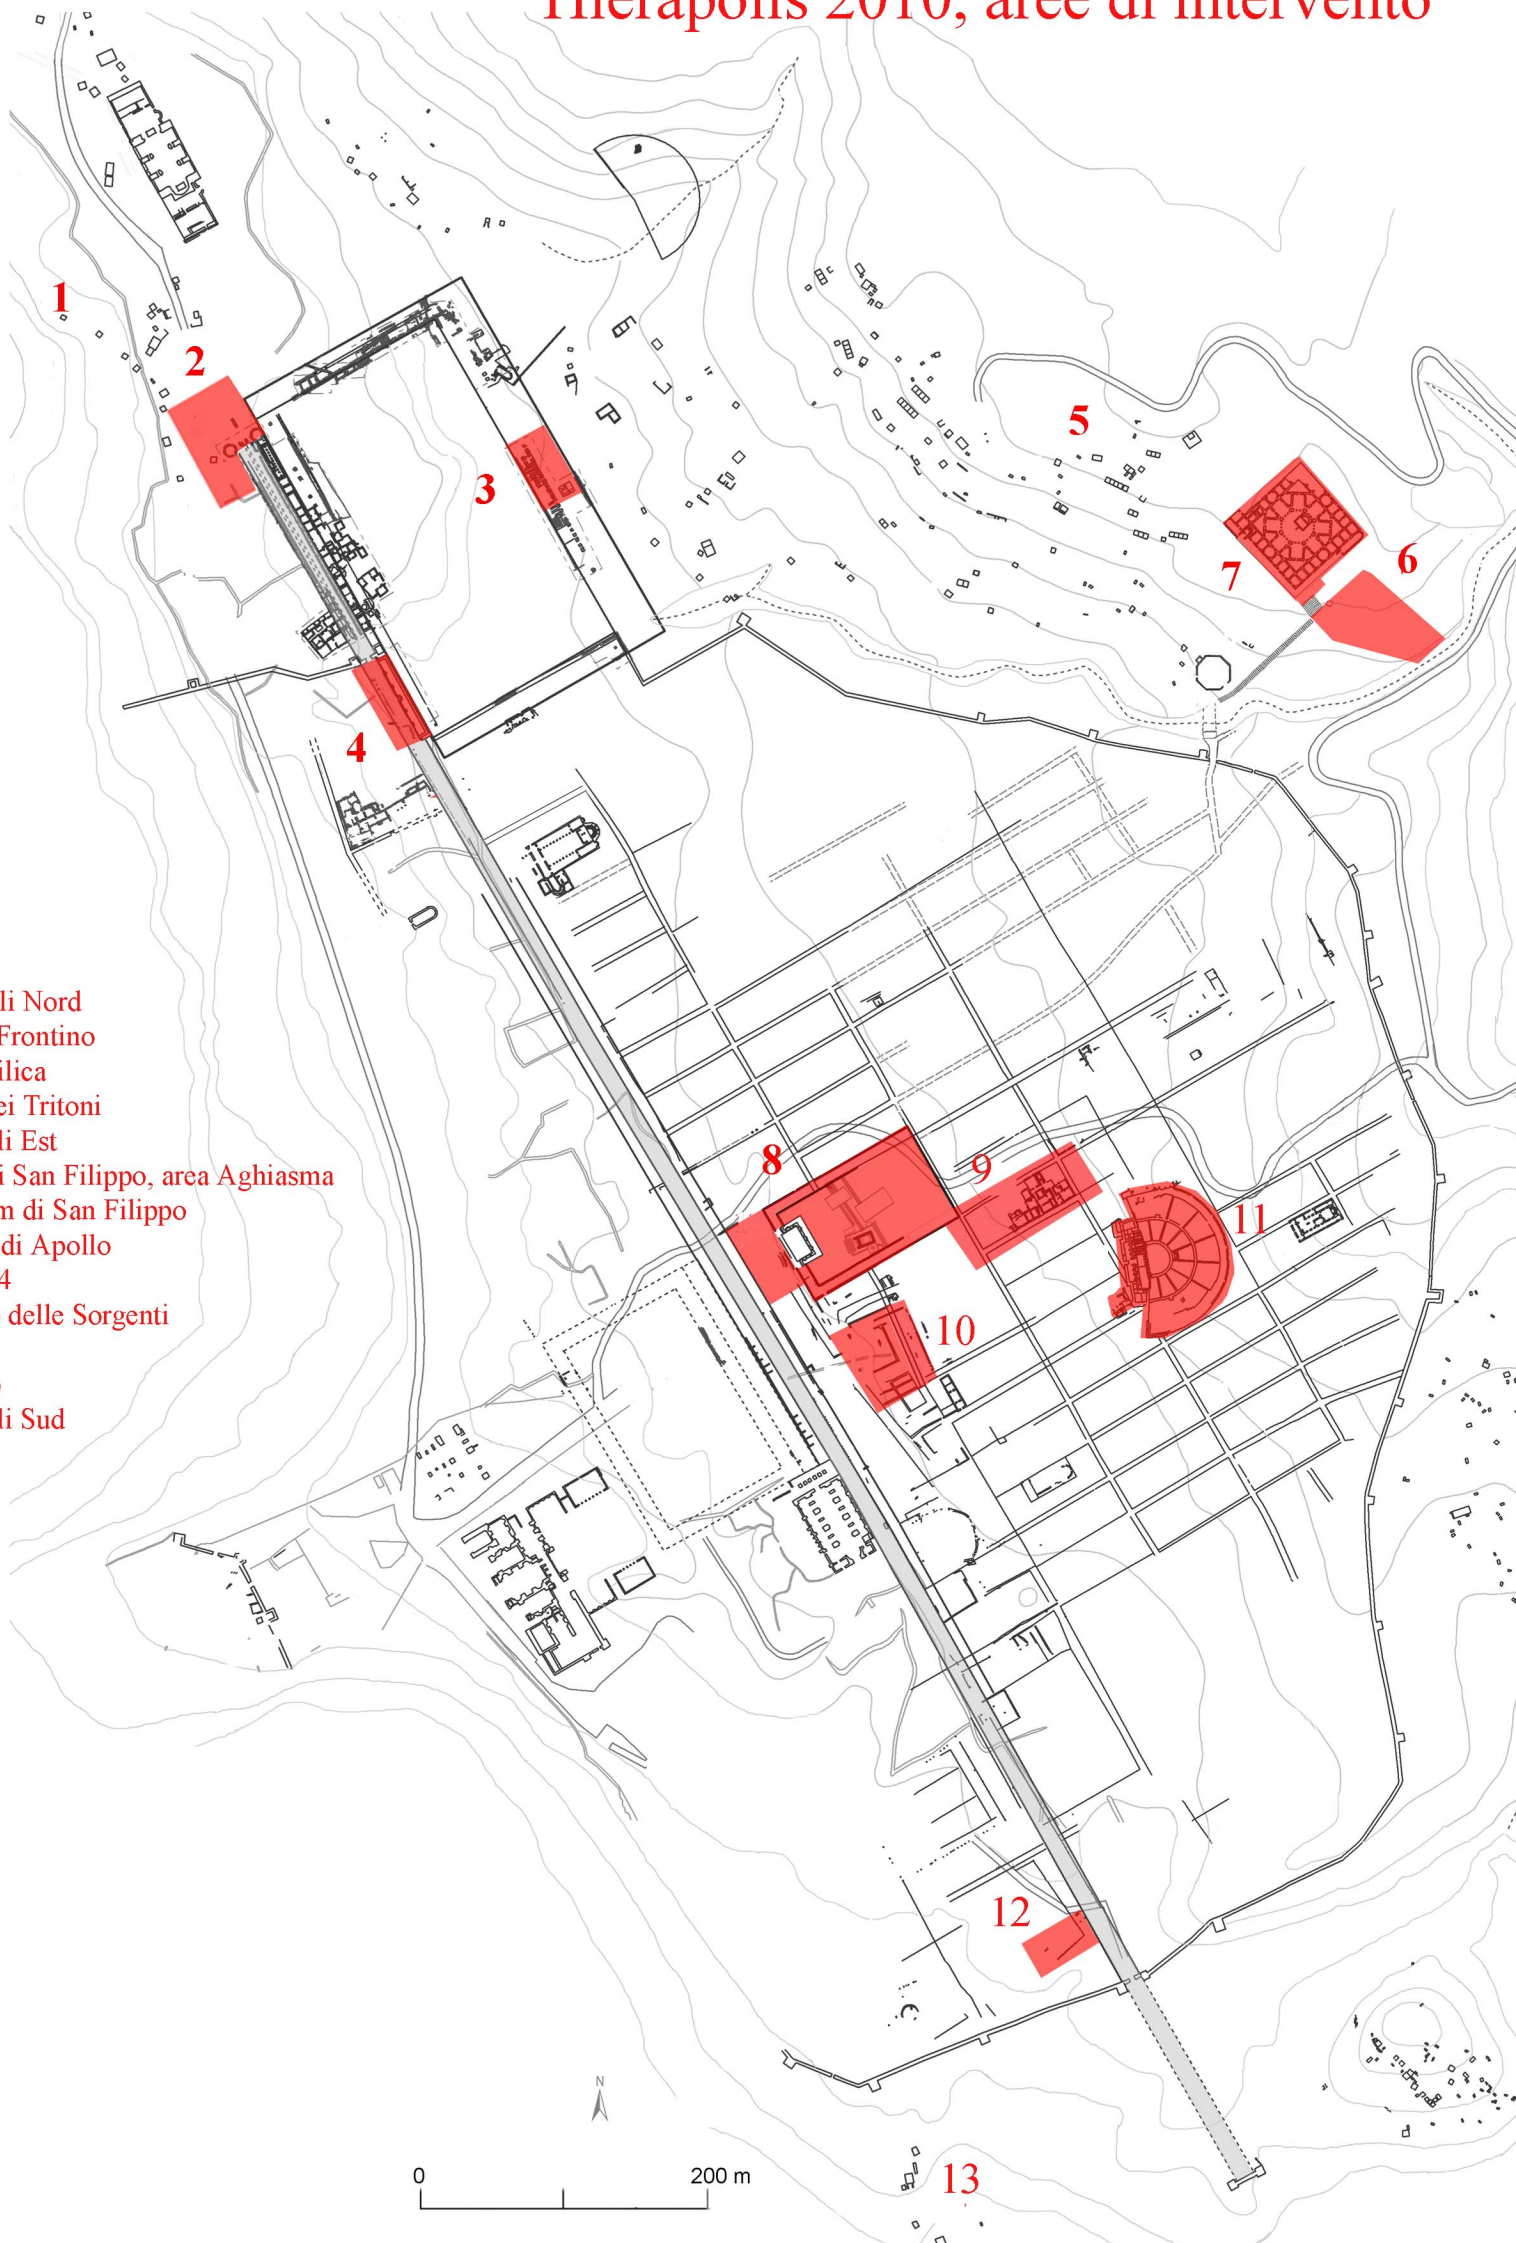

Hierapolis 2010, aree di intervento

1. Necropoli Nord
2. Porta di Frontino
3. Stoà-Basilica
4. Ninfeo dei Tritoni
5. Necropoli Est
6. Collina di San Filippo, area Aghiasma
7. Martyrium di San Filippo
8. Santuario di Apollo
9. Insula 104
10. Santuario delle Sorgenti
11. Teatro
12. Ginnasio
13. Necropoli Sud

Santuario delle Sorgenti

Santuario delle Sorgenti. Ricostruzione virtuale

Ginnasio 2007

Ginnasio, 2010

Collina di San Filippo: Area Aghiasma

Collina di San Filippo: area Aghiasma